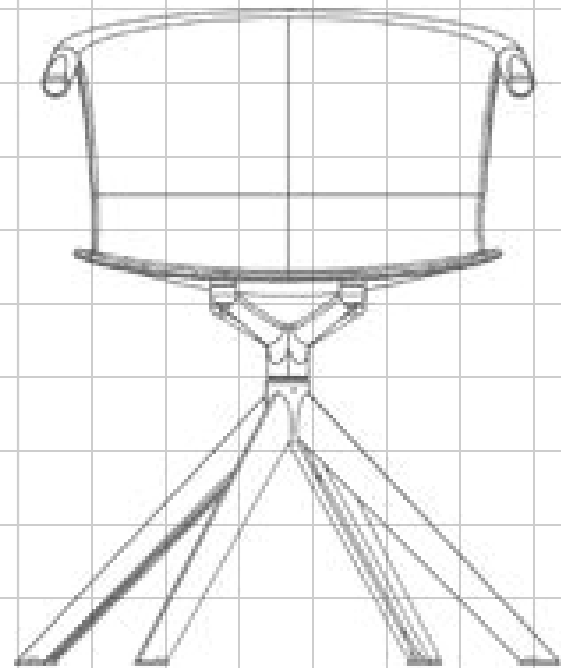

OBTENHA OS ARQUIVOS QUE PRECISA!

A Alberflex conta com uma vasta gama de mobiliários para ambientes de trabalho contemporâneos. Incorpore-os em seus projetos através da página de Downloads em nosso site. Nela você encontrará acabamentos, arquivos 2D, 3D, e BIM para baixar gratuitamente!

Acesse em: www.alberflex.com.br/downloads