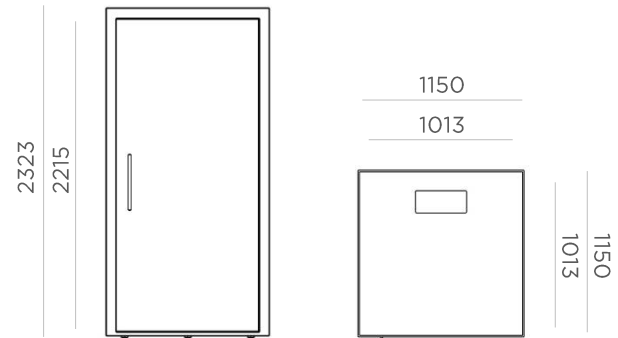

LINHA PHONE CAB

PHONE CAB

L I N H A

PHONE CAB

LINHA

LINHA PHONE CAB

PHONE CAB

LINHA

PHONE CAB

LINHA

CABINE 1 PESSOA

CABINE 1 PESSOA

CABINE 4 PESSOAS

CABINE 2 PESSOAS

0800 770 3979

www.alberflex.com.br
alberflex@alberflex.com.br
Alberflex Indústria de Móveis Ltda.
Av. Rudolf Dafferner, 867 | 18085-005
Sorocaba | São Paulo, Brasil