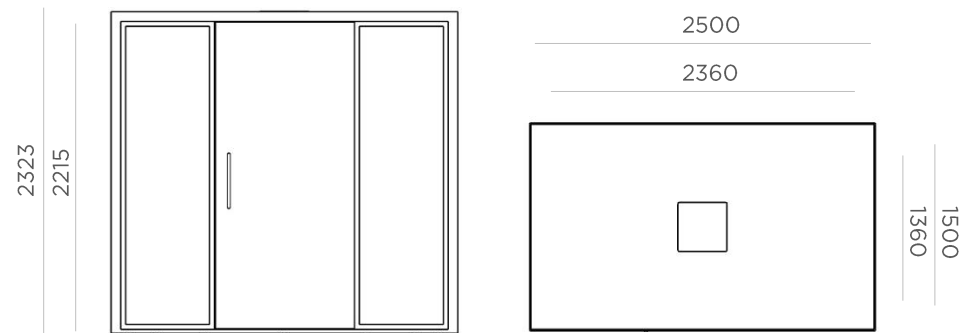

PHONE CAB

LINHA

CABINE 1 PESSOA

CABINE 1 PESSOA

CABINE 4 PESSOAS

CABINE 2 PESSOAS

0800 770 3979

www.alberflex.com.br
alberflex@alberflex.com.br
Alberflex Indústria de Móveis Ltda.
Av. Rudolf Dafferner, 867 | 18085-005
Sorocaba | São Paulo, Brasil