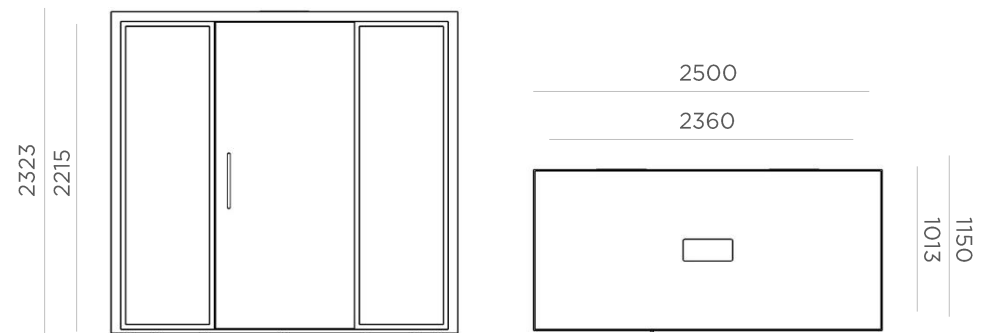

PHONE CAB

LINHA

CABINE 1 PESSOA

CABINE 1 PESSOA

CABINE 4 PESSOAS

CABINE 2 PESSOAS

0800 770 3979

www.alberflex.com.br
alberflex@alberflex.com.br
Alberflex Indústria de Móveis Ltda.
Av. Rudolf Dafferner, 867 | 18085-005
Sorocaba | São Paulo, Brasil