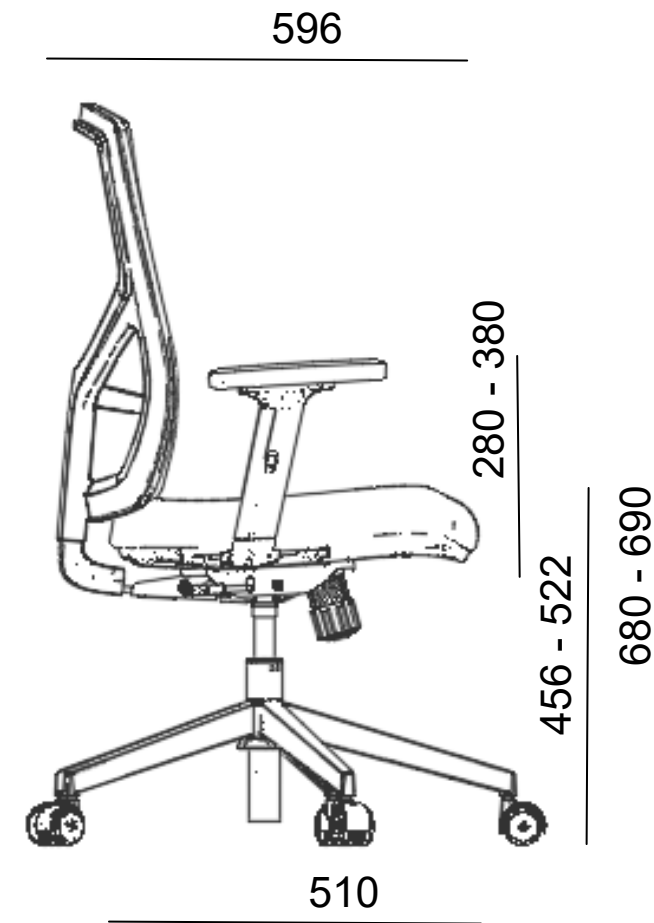

elevação lateral