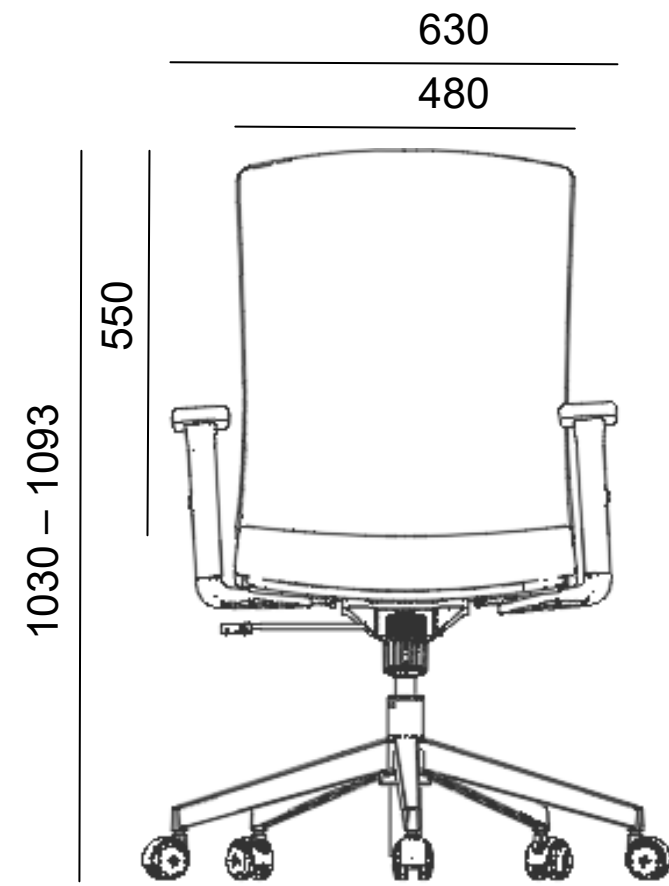

1.VGPG

elevação frontal