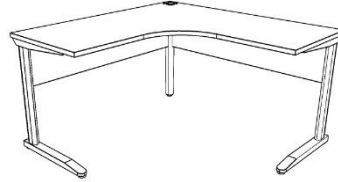

L I N H A

HIT

by  alberflex

ENCAIXE PERFEITO

HIT é a linha de mesas mais ampla e completa do portfólio de produtos, contendo desde balcões, mesas operacionais e de staff, mesas de reunião e ambientes executivos. Com uma relação de custo e benefício muito atrativa, a linha é utilizada em ambientes onde se deseja a mesma versão do produto para os mais diversos usos e aplicações. Com linhas orgânicas e arredondadas, a linha HIT oferece uma gama de opções de composição grande e versátil para compor espaços de trabalho dos mais variados.

LINHA
HIT

LINHA HIT

LINHA
HIT

HIT

LINHA

LINHA
HIT

MESA RETA

800x600mm
1000x600mm
1000x700mm
1200x600mm
1200x700mm
1200x800mm
1400x600mm
1400x700mm
1400x800mm

MESA ORGÂNICA

1400x1400x600mm
1600x1600x600mm

MESA DE REUNIÃO COMPONÍVEL RETANGULAR

1200X1200mm

MESA DE REUNIÃO COMPONÍVEL OBLONGA

1200X1200mm

MESA DE REUNIÃO CIRCULAR H740

800mm
1000mm
1200mm
1400mm
1600mm

MESA DE REUNIÃO CIRCULAR H900

600mm
800mm
1000mm
1200mm

MESA DE REUNIÃO CIRCULAR H1050

600mm
800mm
1000mm
1200mm

BALCÃO RETO ALTO

1000x700mm
1200x700mm
1400x700mm
1600x700mm
1800x700mm

BALCÃO RETO BAIXO

1000x700mm
1200x700mm
1400x700mm
1600x700mm
1800x700mm