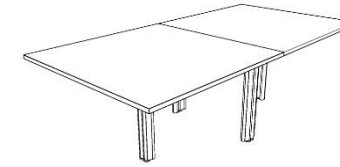

L I N H A

HIT

by  alberflex

ENCAIXE PERFEITO

HIT é a linha de mesas mais ampla e completa do portfólio de produtos, contendo desde balcões, mesas operacionais e de staff, mesas de reunião e ambientes executivos. Com uma relação de custo e benefício muito atrativa, a linha é utilizada em ambientes onde se deseja a mesma versão do produto para os mais diversos usos e aplicações. Com linhas orgânicas e arredondadas, a linha HIT oferece uma gama de opções de composição grande e versátil para compor espaços de trabalho dos mais variados.

LINHA
HIT

LINHA HIT

LINHA
HIT

HIT

LINHA

LINHA
HIT

MESA RETA

800x600mm
1000x600mm
1000x700mm
1200x600mm
1200x700mm
1200x800mm
1400x600mm
1400x700mm
1400x800mm

MESA ORGÂNICA

1400x1400x600mm
1600x1600x600mm

MESA DE REUNIÃO COMPONÍVEL RETANGULAR

1200X1200mm

MESA DE REUNIÃO COMPONÍVEL OBLONGA

1200X1200mm

MESA DE REUNIÃO CIRCULAR H740

800mm
1000mm
1200mm
1400mm
1600mm

MESA DE REUNIÃO CIRCULAR H900

600mm
800mm
1000mm
1200mm

MESA DE REUNIÃO CIRCULAR H1050

600mm
800mm
1000mm
1200mm

BALCÃO RETO ALTO

1000x700mm
1200x700mm
1400x700mm
1600x700mm
1800x700mm

BALCÃO RETO BAIXO

1000x700mm
1200x700mm
1400x700mm
1600x700mm
1800x700mm