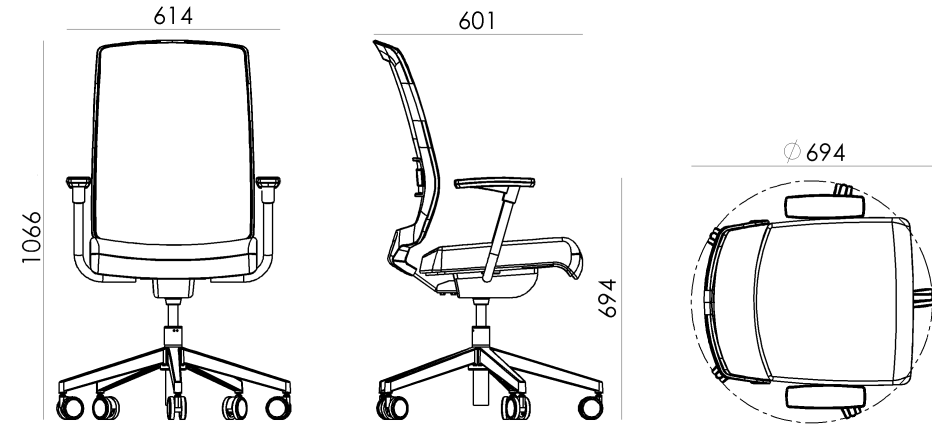

TSPi1_800

TSPR1_770