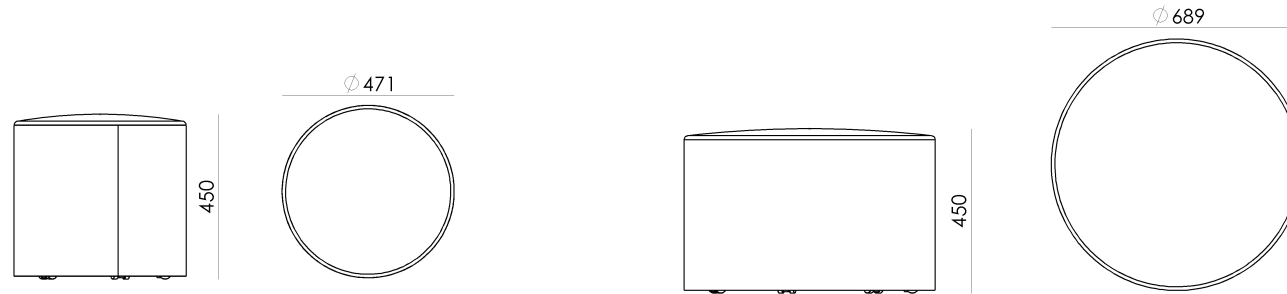

MODELOS

PPIEB
(BOU)

PPIEL
(LEVY)

PPIES
(STAR)

PPIEV*
(VERGER)
Opção com ou sem rodízios.

0800 770 3979

www.alberflex.com.br
alberflex@alberflex.com.br
Alberflex Indústria de Móveis Ltda.
Av. Rudolf Dafferner, 867 | 18085-005
Sorocaba | São Paulo, Brasil