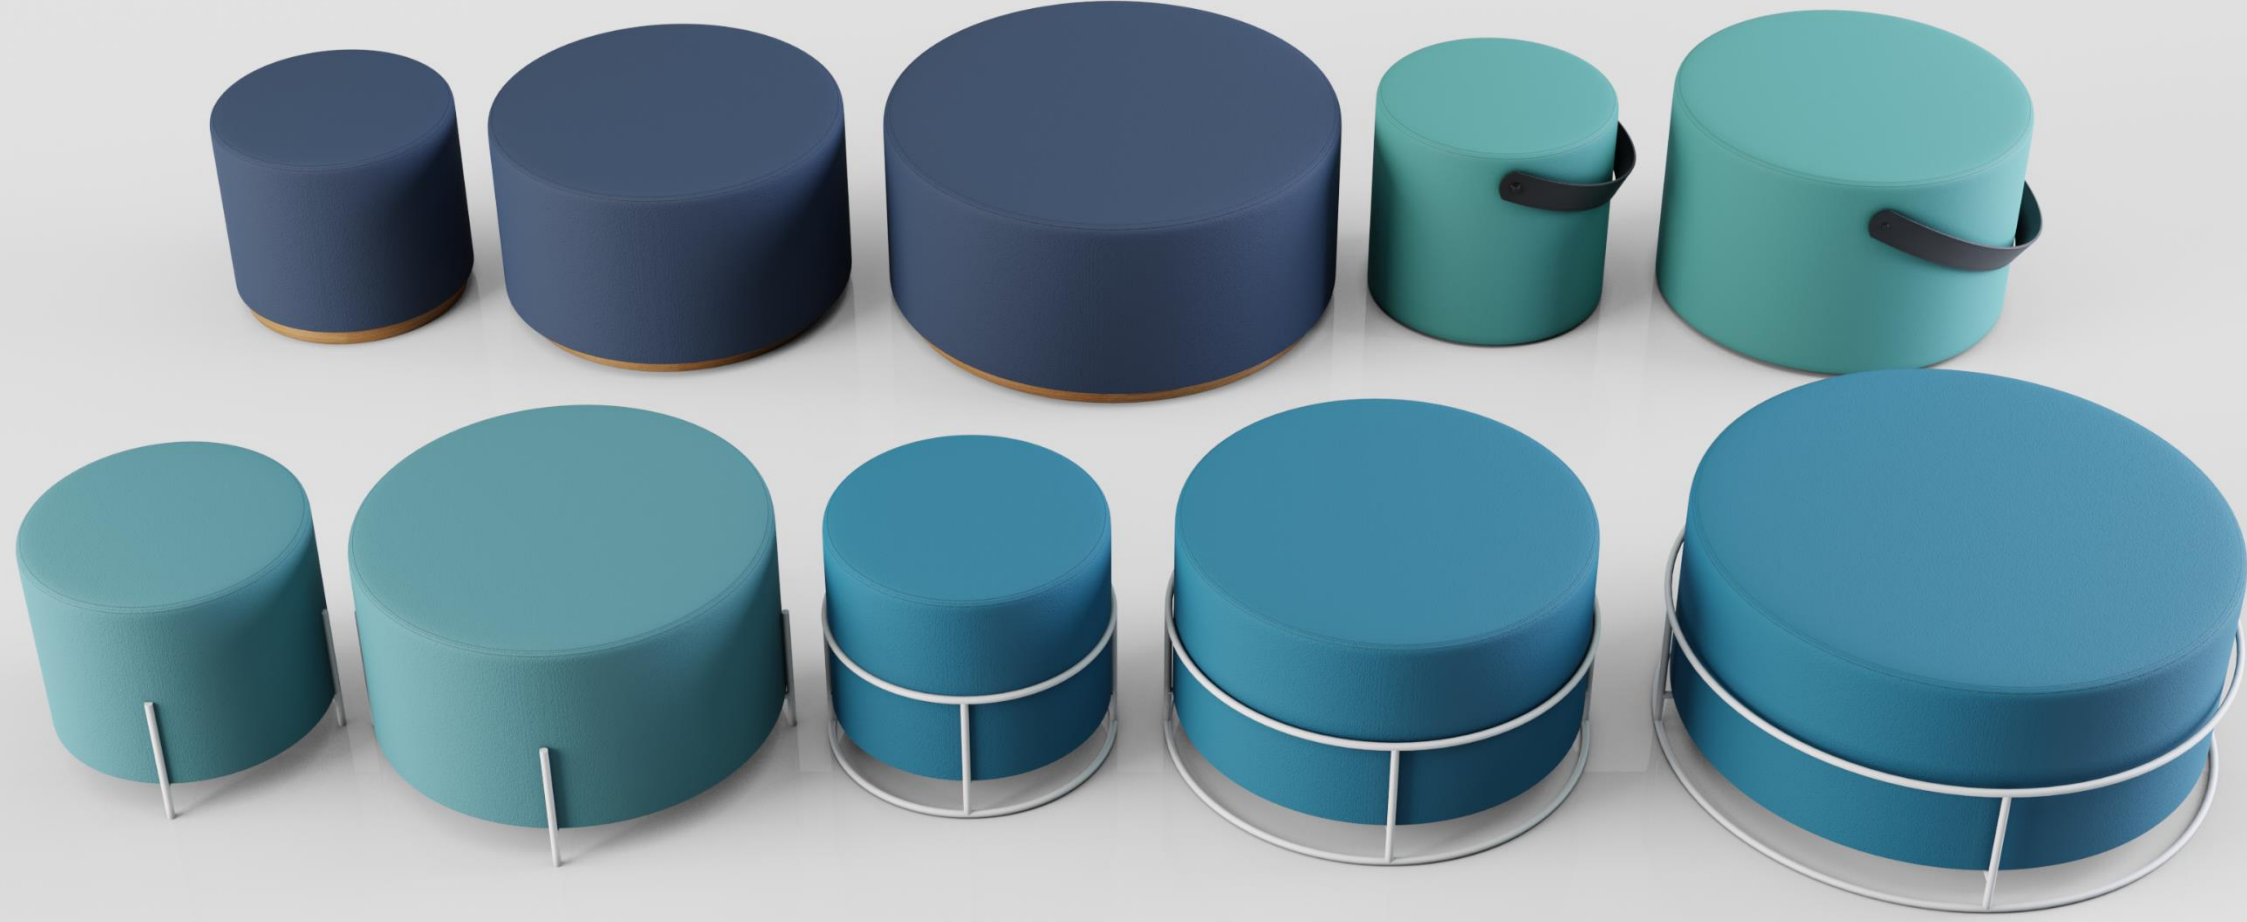

PIERRE

LINHA

MODELOS