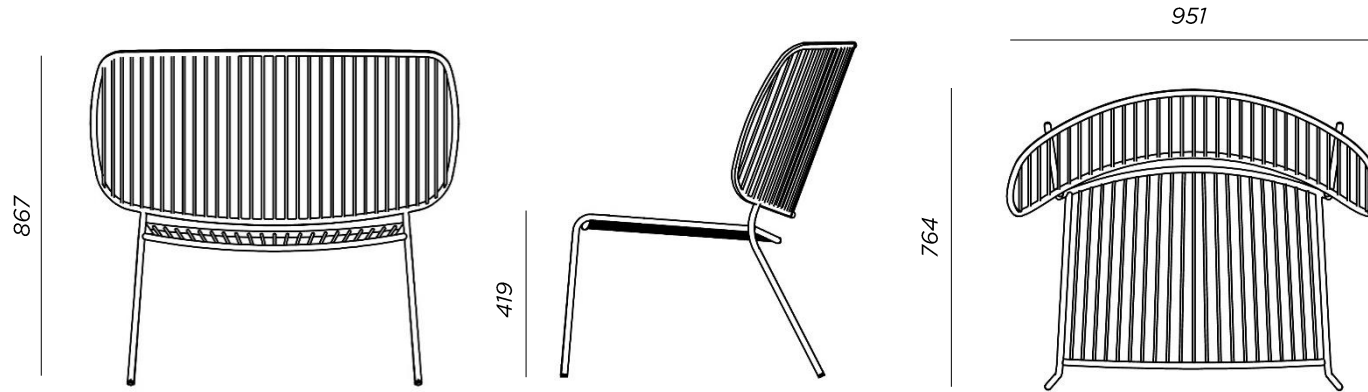

L I N H A

MORENIA

by  alberflex

DESIGN MODERNO E FUNCIONAL PARA ÁREAS INTERNAS E EXTERNAS.

A linha Morena, é a combinação perfeita entre design moderno e funcionalidade. Com estrutura aramada resistente e acabamentos variados, as cadeiras Morena são ideais para uso em ambientes internos e externos. Além disso, a linha Morena oferece opções de cadeiras com ou sem braços, permitindo que você escolha a opção mais adequada para o seu espaço e necessidades. Com sua estética leve e moderna, a linha Morena é perfeita para quem busca um produto versátil e elegante. Seja para uso em casa ou no trabalho, as cadeiras Morena são uma excelente escolha para quem valoriza qualidade, design e funcionalidade.

LINHA MORENA

LINHA MORENA

LINHA MORENA

LINHA MORENA

LINHA MORENA

LINHA MORENA

MOCF_B

MOCF_S